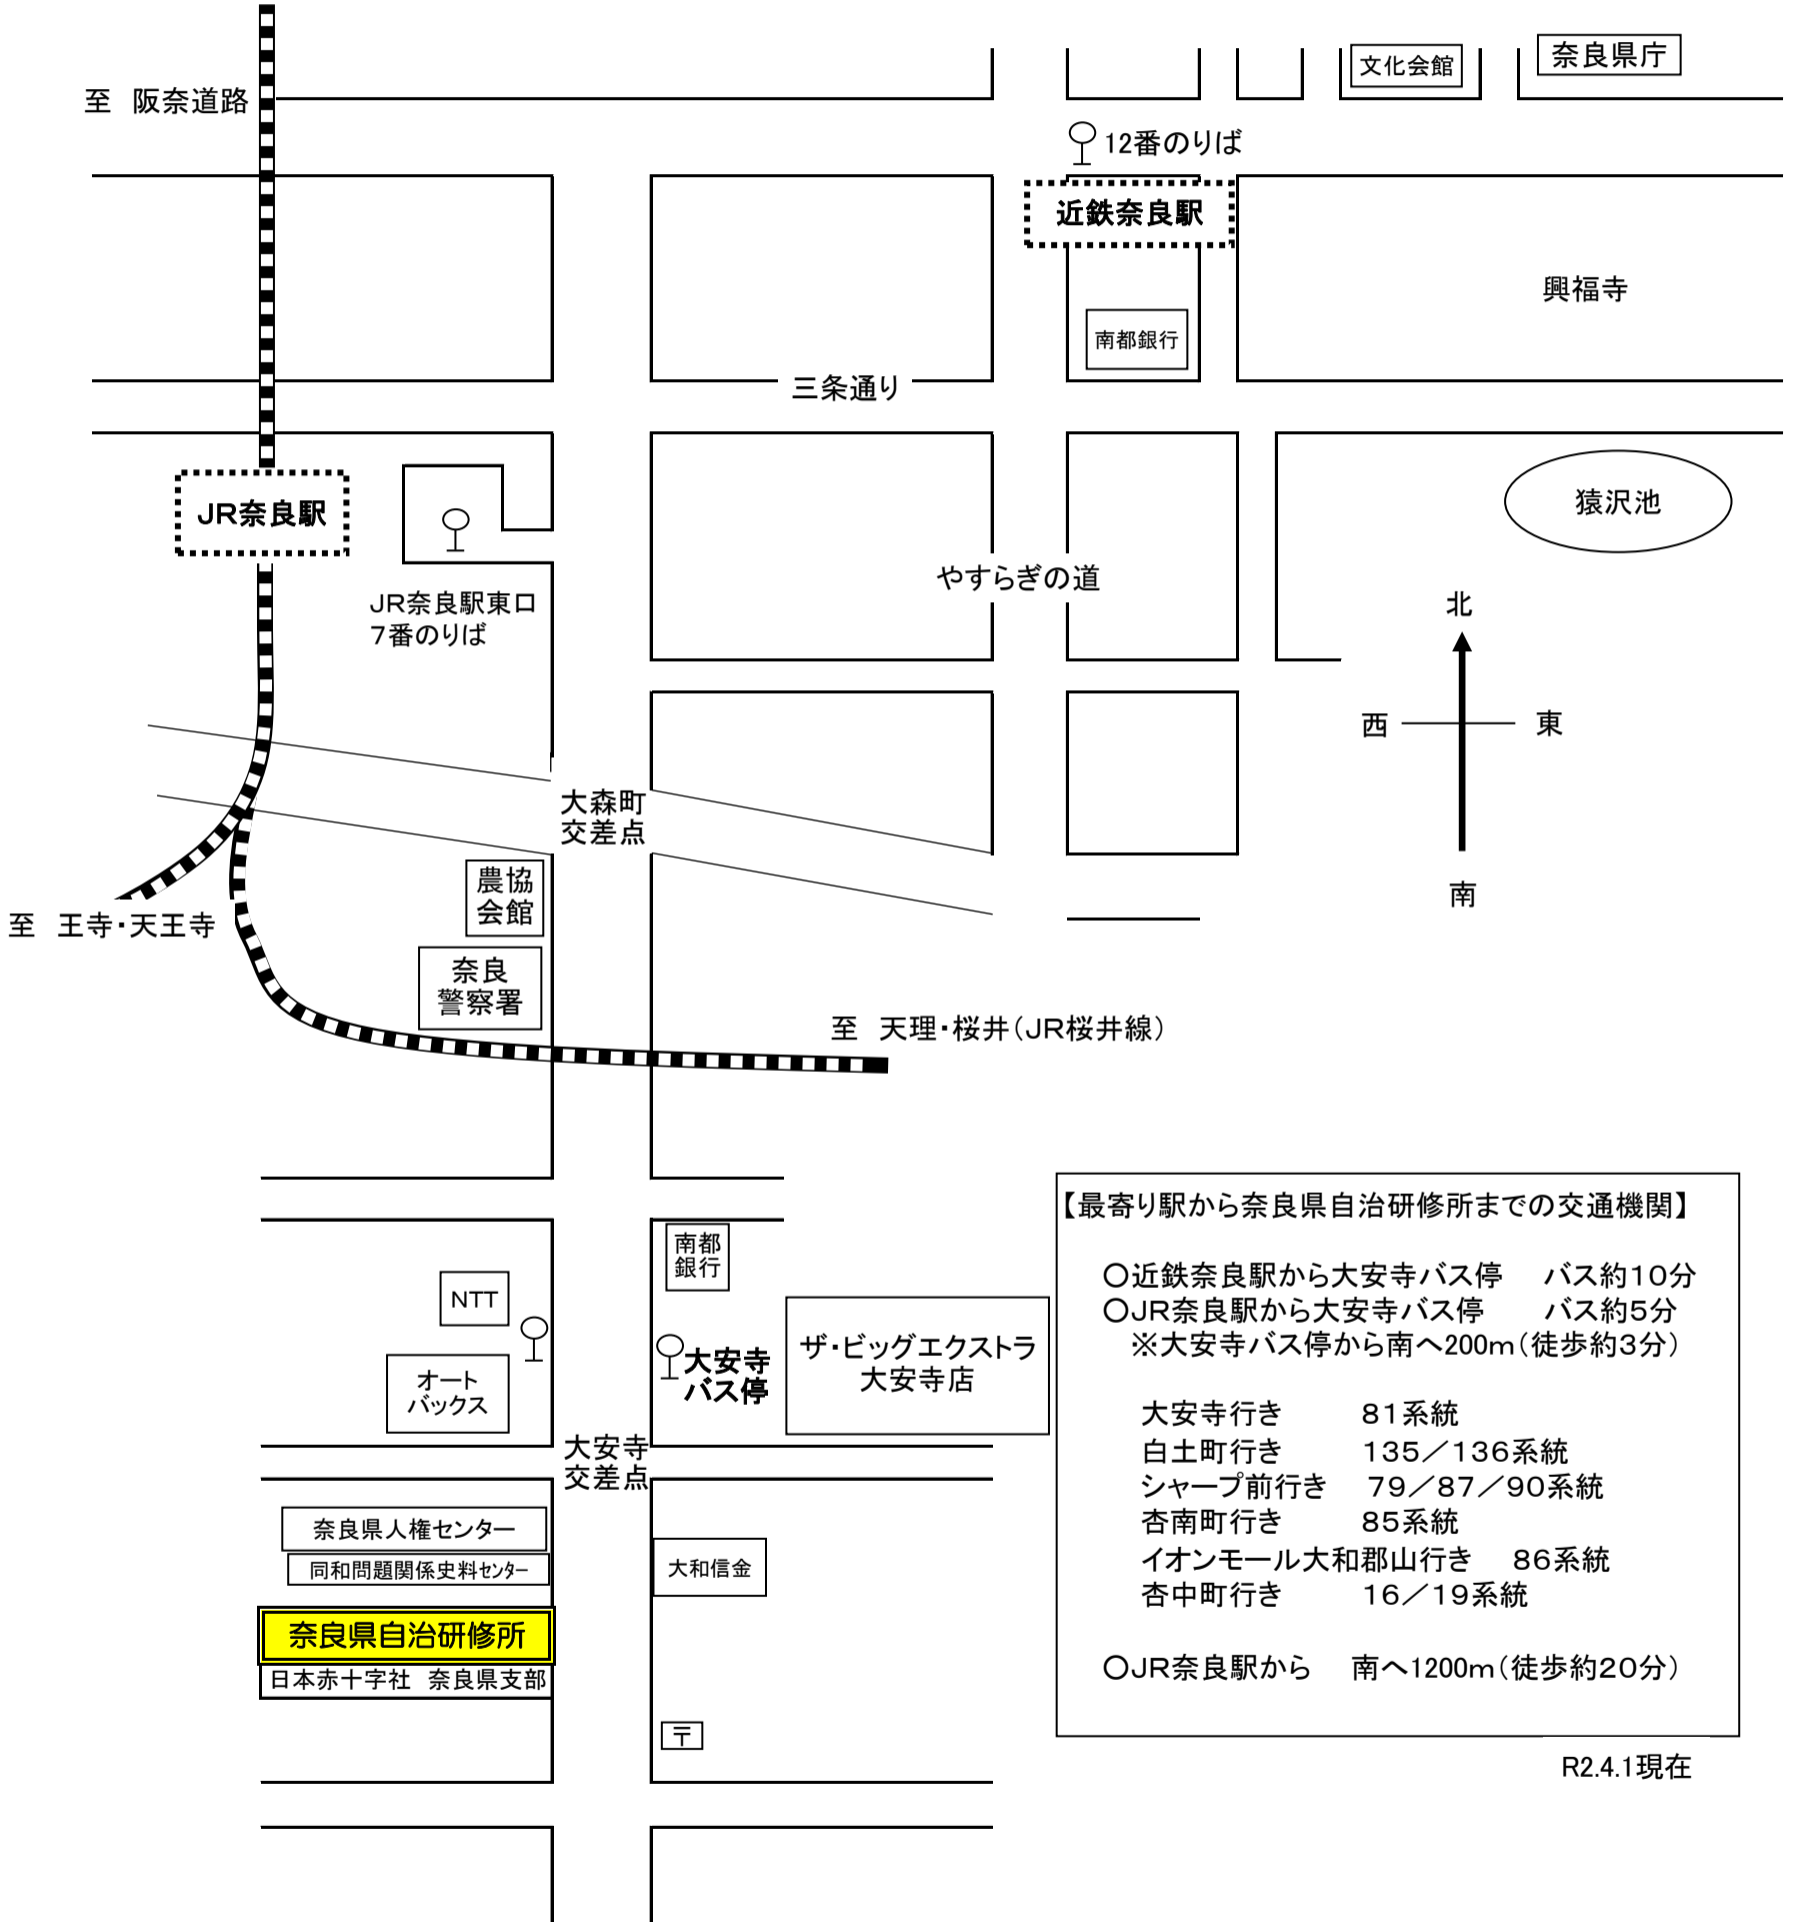

奈良県自治研修所案内図

所在地 奈良市大安寺一丁目23-2
 TEL 0742-63-5551
 FAX 0742-63-5552

【最寄り駅から奈良県自治研修所までの交通機関】

- 近鉄奈良駅から大安寺バス停 バス約10分
- JR奈良駅から大安寺バス停 バス約5分
- ※大安寺バス停から南へ200m(徒歩約3分)

大安寺行き	81系統
白土町行き	135/136系統
シャープ前行き	79/87/90系統
杏南町行き	85系統
イオンモール大和郡山行き	86系統
杏中町行き	16/19系統

○JR奈良駅から 南へ1200m(徒歩約20分)